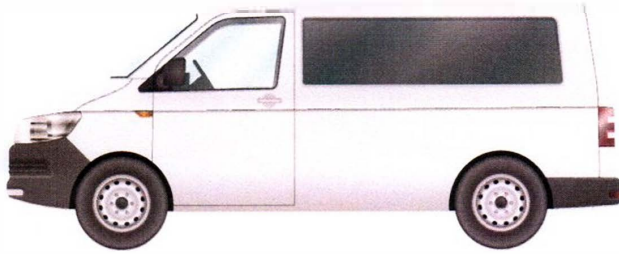

Plaka:34 FZN 056

Marka/Model: Mercedes-Benz Vito

Şase No W1V44770513864365

■ DEĞİŞEN ■ LOKAL BOYA / BOYA ORJ : ORJİNAL | DEĞ : DEĞİŞİM | ONR : ONARIM

PARÇA ADI	ORJ	BOY	LKL	DEĞ	S.T	AÇIKLAMA	PARÇA ADI	ORJ	BOY	LKL	DEĞ	S.T	AÇIKLAMA
Sağ Ön Çamurluk	✓						Bagaj Havuzu	✓					
Sağ Ön Kapı	✓						Arka Panel	✓					
Sağ Arka Kapı	✓						Sol Ön Şase	✓					
Sağ Arka Çamurluk	✓						Sağ Ön Şase	✓					
Sol Ön Çamurluk	✓						Sol Arka Şase	✓					
Sol Ön Kapı	✓						Sağ Arka Şase	✓					
Sol Arka Kapı	✓						Sağ Marşpiyel	✓					
Sol Arka Çamurluk	✓						Sol Marşpiyel	✓					
Kaput	✓						Sağ Üst Direk	✓					
Ön Panel						PLASTİK	Sağ İç Direk	✓					
Tavan	✓						Sol Üst Direk	✓					
Bagaj	✓						Sol İç Direk	✓					