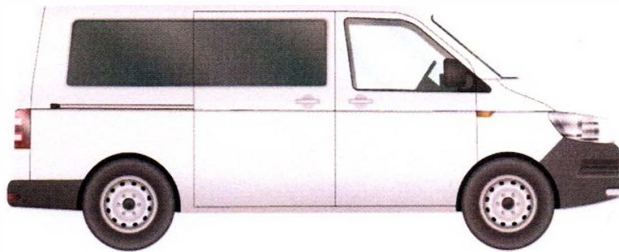

Plaka:34 FZN 056

Marka/Model: Mercedes-Benz Vito

Şase No W1V44770513864365

■ DEĞİŞEN ■ LOKAL BOYA / BOYA ORJ : ORJİNAL | DEĞ : DEĞİŞİM | ONR : ONARIM

PARÇA ADI	ORJ	BOY	LKL	DEĞ	S.T	AÇIKLAMA	PARÇA ADI	ORJ	BOY	LKL	DEĞ	S.T	AÇIKLAMA
Sağ Ön Çamurluk	✓						Bagaj Havuzu	✓					
Sağ Ön Kapı	✓						Arka Panel	✓					
Sağ Arka Kapı	✓						Sol Ön Şase	✓					
Sağ Arka Çamurluk	✓						Sağ Ön Şase	✓					
Sol Ön Çamurluk	✓						Sol Arka Şase	✓					
Sol Ön Kapı	✓						Sağ Arka Şase	✓					
Sol Arka Kapı	✓						Sağ Marşpiyel	✓					
Sol Arka Çamurluk	✓						Sol Marşpiyel	✓					
Kaput	✓						Sağ Üst Direk	✓					
Ön Panel						PLASTİK	Sağ İç Direk	✓					
Tavan	✓						Sol Üst Direk	✓					
Bagaj	✓						Sol İç Direk	✓					